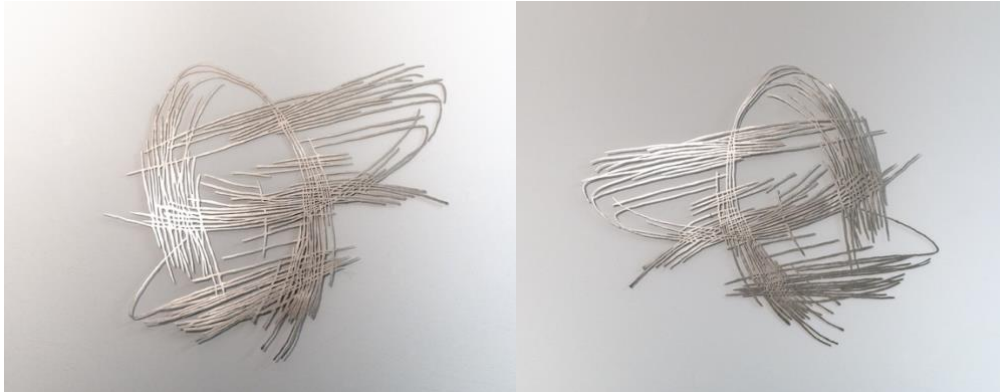

4 Prototypen für große Skulpturen:

1:

O.T.2020.3.

93 x 80 x 0,2 cm

Edelstahl

Prototyp für eine große Skulptur im Außenbereich bis H. 380 cm

2:

O.T.2020.1.

66 x 80 x 0,2 cm

Edelstahl

Prototyp für eine große Skulptur im Außenbereich bis Höhe 380 cm

3:

O.T.2020.2.
73 x 80 x 0,2 cm
Edelstahl
Prototyp für eine große Skulptur im Außenbereich bis H 380 cm

4:

O.T.2020.4.
87 x 80 x 0,2 cm
Edelstahl
Prototyp für eine große Skulptur im Außenbereich bis H. 380 cm