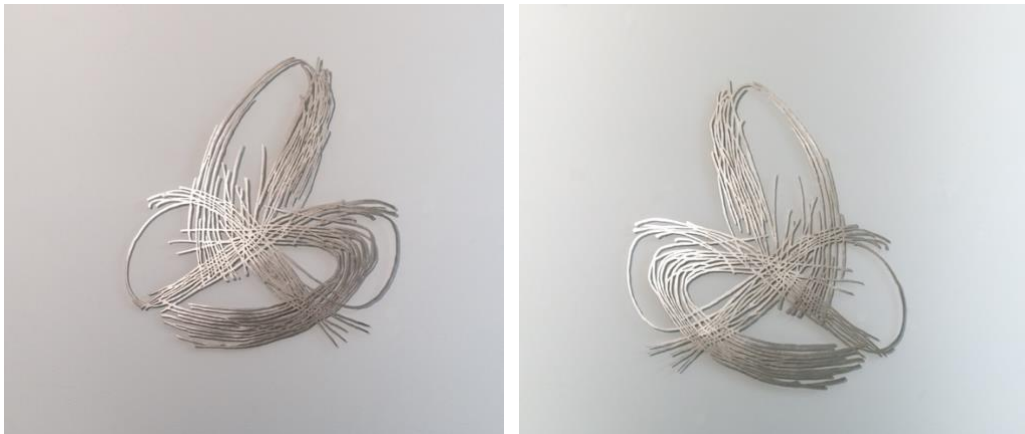

4 Prototypen für große Skulpturen:

1:

O.T.2020.3.

93 x 80 x 0,2 cm

Edelstahl

Prototyp für eine große Skulptur im Außenbereich bis H. 380 cm

2:

O.T.2020.1.

66 x 80 x 0,2 cm

Edelstahl

Prototyp für eine große Skulptur im Außenbereich bis Höhe 380 cm

3:

O.T.2020.2.
73 x 80 x 0,2 cm
Edelstahl
Prototyp für eine große Skulptur im Außenbereich bis H 380 cm

4:

O.T.2020.4.
87 x 80 x 0,2 cm
Edelstahl
Prototyp für eine große Skulptur im Außenbereich bis H. 380 cm