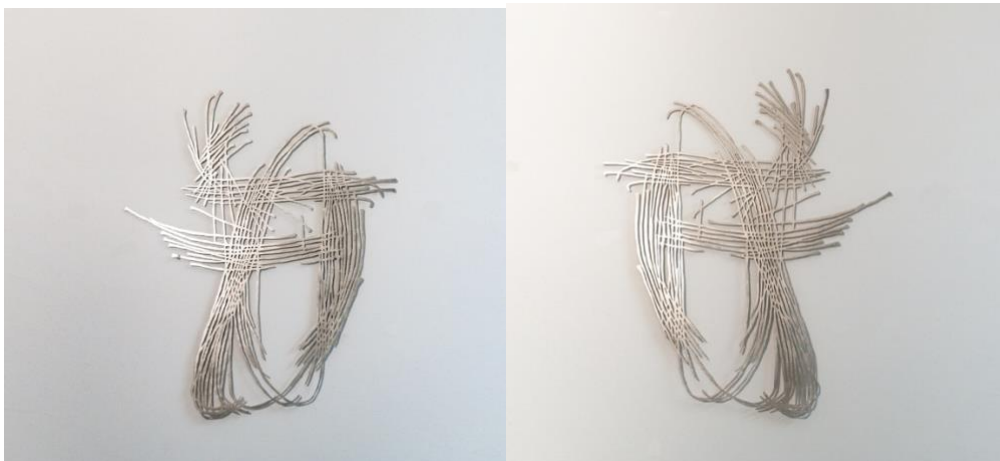

4 Prototypen für große Skulpturen:

1:

O.T.2020.3.

93 x 80 x 0,2 cm

Edelstahl

Prototyp für eine große Skulptur im Außenbereich bis H. 380 cm

2:

O.T.2020.1.

66 x 80 x 0,2 cm

Edelstahl

Prototyp für eine große Skulptur im Außenbereich bis Höhe 380 cm

3:

O.T.2020.2.
73 x 80 x 0,2 cm
Edelstahl
Prototyp für eine große Skulptur im Außenbereich bis H 380 cm

4:

O.T.2020.4.
87 x 80 x 0,2 cm
Edelstahl
Prototyp für eine große Skulptur im Außenbereich bis H. 380 cm