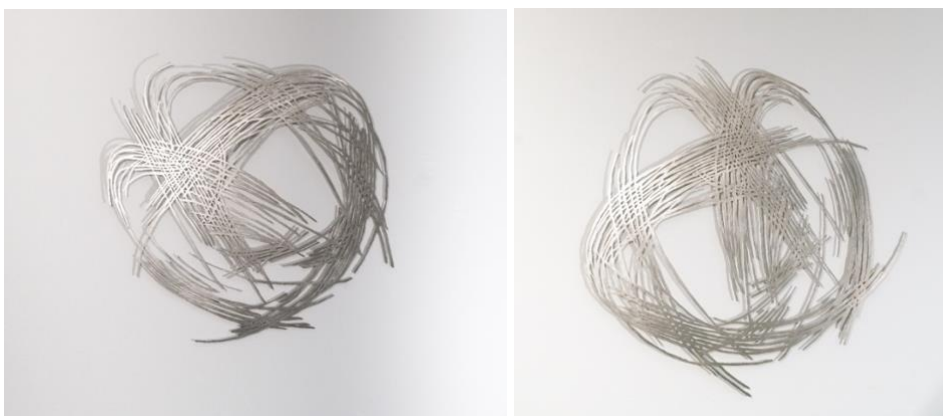

4 Prototypen für große Skulpturen:

1:

O.T.2020.3.

93 x 80 x 0,2 cm

Edelstahl

Prototyp für eine große Skulptur im Außenbereich bis H. 380 cm

2:

O.T.2020.1.

66 x 80 x 0,2 cm

Edelstahl

Prototyp für eine große Skulptur im Außenbereich bis Höhe 380 cm

3:

O.T.2020.2.
73 x 80 x 0,2 cm
Edelstahl
Prototyp für eine große Skulptur im Außenbereich bis H 380 cm

4:

O.T.2020.4.
87 x 80 x 0,2 cm
Edelstahl
Prototyp für eine große Skulptur im Außenbereich bis H. 380 cm